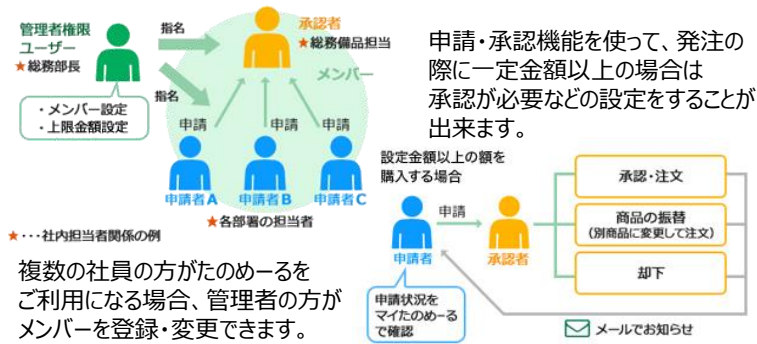

(インターネットたのめーる TOP画面)

商品詳細画面も分かりやすく表示

いろいろな条件から検索

詳細検索

検索メニュー

絞り込み検索

決裁も出来る！グループ管理機能

複数の社員の方がたのめーるをご利用になる場合、管理者の方がメンバーを登録・変更できます。

実績管理もデータダウンロードで簡単！

※ご利用には別途インターネット環境およびブラウザ (Internet Explorer 7.0以上) が必要です。

早くて
安心の
お届け

必要なものはすぐに！たのめーるのお届け体制です
当日～翌日にはお届けします！

- ★午前11時までのご注文でその日の午後にお届け (当日配送エリアの場合)
- ★午後6時までのご注文で翌営業日にお届け (翌日配送エリアの場合)
- ★配送日・配送先の指定が可能
- ★300円 (税込) 以上のお買い物で送料無料！ (沖縄・離島へのお届けは別途送料がかかります。)
- ※その他の配送エリアは、翌営業日以降となります。(北海道は翌々日以降 沖縄・離島は除く)